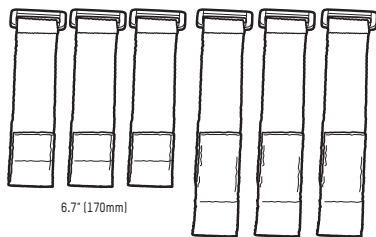

OUTPOST CORNER™

Bag / Sac / Tasche

Part# 7085459

6.7" (170mm)

10.2" 260mm