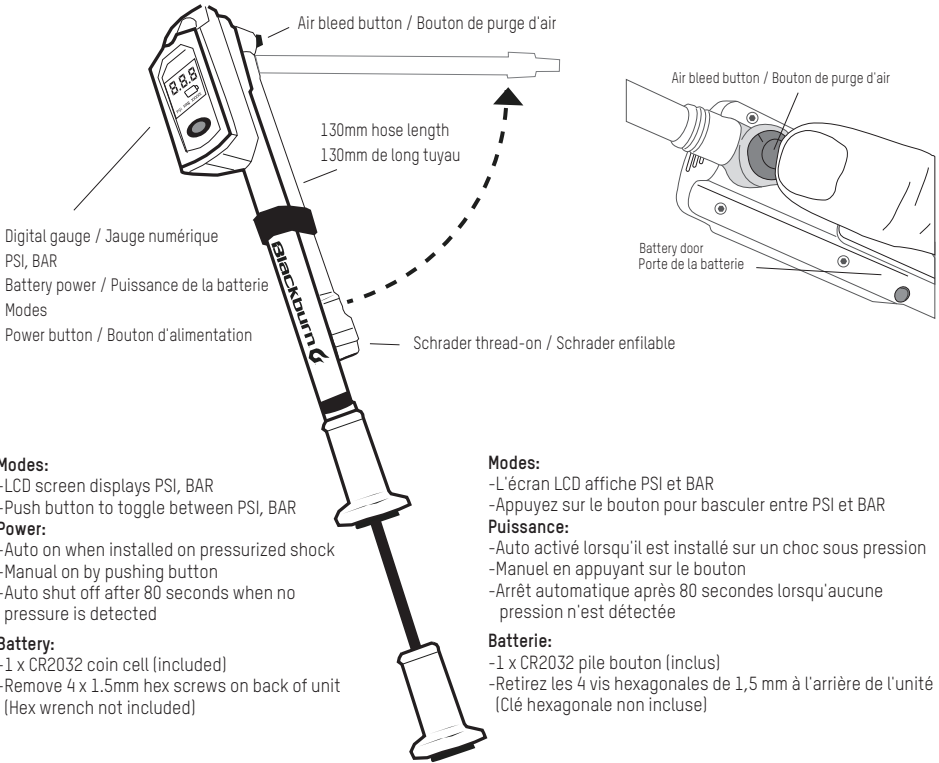

HONEST DIGITAL SHOCK™

MINI-PUMP

Part # 7098181

Modes:

- LCD screen displays PSI, BAR
- Push button to toggle between PSI, BAR

Power:

- Auto on when installed on pressurized shock
- Manual on by pushing button
- Auto shut off after 80 seconds when no pressure is detected

Battery:

- 1 x CR2032 coin cell (included)
- Remove 4 x 1.5mm hex screws on back of unit (Hex wrench not included)

Modes:

- L'écran LCD affiche PSI et BAR
- Appuyez sur le bouton pour basculer entre PSI et BAR

Puissance:

- Auto activé lorsqu'il est installé sur un choc sous pression
- Manuel en appuyant sur le bouton
- Arrêt automatique après 80 secondes lorsqu'aucune pression n'est détectée

Batterie:

- 1 x CR2032 pile bouton (inclus)
- Retirez les 4 vis hexagonales de 1,5 mm à l'arrière de l'unité (Clé hexagonale non incluse)